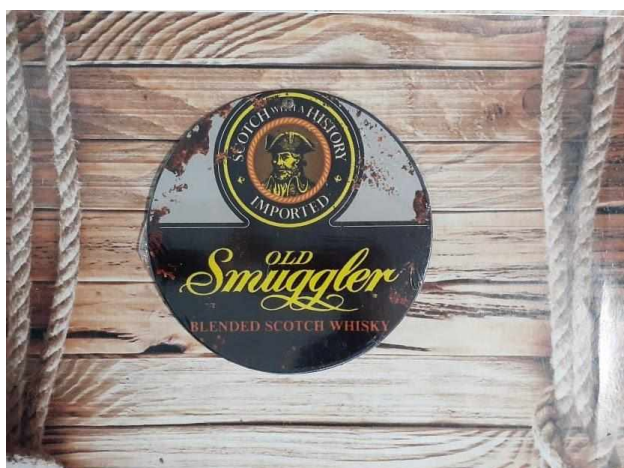

SKU: 404

Categories: [Circulares](#), [Whisky](#)

Tags: [20cmx20cm](#)

SKU: 410

Categories: [Circulares](#), [Whisky](#)

Tags: [20cmx20cm](#)

SKU: 408

Categories: [Circulares](#), [Whisky](#)

Tags: [20cmx20cm](#)

SKU: 365

Categories: [Circulares](#), [Whisky](#)

Tags: [20cmx20cm](#)
